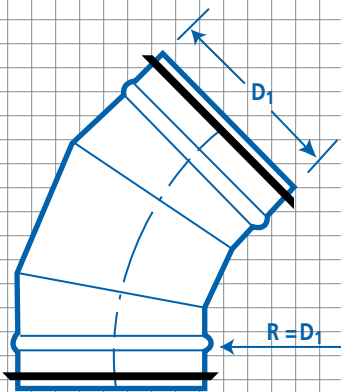

45° PRESSED ELBOW PE45T

	D_1	WT.
PE45T3	3"	0.6#
PE45T4	4"	1.0#
PE45T5	5"	1.4#
PE45T6	6"	1.8#
PE45T7	7"	2.4#
PE45T8	8"	3.0#
PE45T9	9"	3.7#
PE45T10	10"	4.4#
PE45T12	12"	6.0#

45° 3-PC. ELBOW E45T

	D_1	WT.
E45T14	14"	6.6#
E45T16	16"	8.4#
E45T18	18"	10.3#
E45T20	20"	16.0#
E45T22	22"	19.0#
E45T24	24"	22.3#
E45T26	26"	31.4#
E45T28	28"	36.1#
E45T30	30"	41.0#
E45T32	32"	46.3#
E45T34	34"	51.9#
E45T36	36"	57.8#