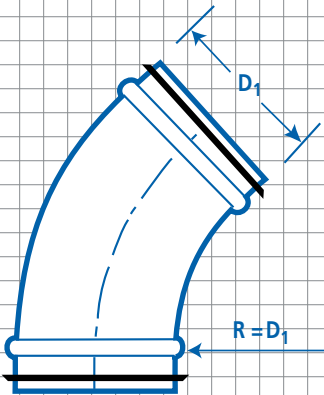

45° PRESSED ELBOW PE45T

	D_1	WT.
PE45T3	3"	0.6#
PE45T4	4"	1.0#
PE45T5	5"	1.4#
PE45T6	6"	1.8#
PE45T7	7"	2.4#
PE45T8	8"	3.0#
PE45T9	9"	3.7#
PE45T10	10"	4.4#
PE45T12	12"	6.0#

45° 3-PC. ELBOW E45T

	D_1	WT.
E45T14	14"	6.6#
E45T16	16"	8.4#
E45T18	18"	10.3#
E45T20	20"	16.0#
E45T22	22"	19.0#
E45T24	24"	22.3#
E45T26	26"	31.4#
E45T28	28"	36.1#
E45T30	30"	41.0#
E45T32	32"	46.3#
E45T34	34"	51.9#
E45T36	36"	57.8#